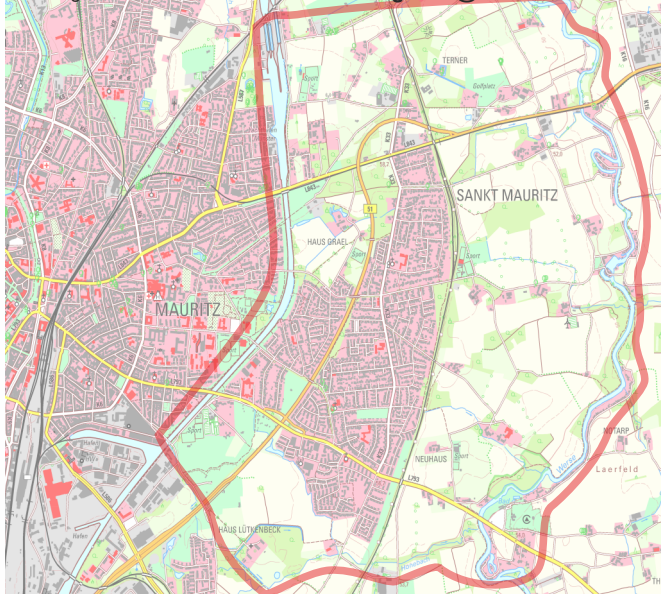

Auch in diesem Jahr spielen wir Messdienerleiter Margareta wieder für Sie den Nikolaus und bringen Ihren Liebsten in der Nacht zum 06. Dezember leckere Stutenkerle bis nach Hause. In dieser besonderen Zeit der Pandemie möchten wir es ermöglichen, dass sich Menschen im Viertel trotz Abstand nah sein und sich gegenseitig eine Freude bereiten können.

Im Sinne des Infektionsschutzes haben wir in diesen Jahr besondere Maßnahmen ergriffen, so werden beispielsweise die Stutenkerle bereits einzeln verpackt vom Bäcker an uns geliefert.

Sie können die Stutenkerle im Gebiet der Kirchorte Konrad und Margareta (vom Kanal im Westen bis zur Werse im Osten und vom Honebach im Süden bis zur Dingstiege im Norden) verschicken.

Der Preis pro Stutenkerl beträgt **2,50 €**

Bitte geben Sie die Zettel mit möglichst passend abgezähltem Geld bei den Messdienerleitern Margareta oder samt Geld in einem Umschlag verpackt am Pfarrbüro (Margareta oder Mauritz) ab.

Annahmeschluss ist der **30.11.2020**

Der Erlös der Aktion kommt der Kinder- und Jugendarbeit zugute.

Rückfragen an : messdiener-margareta@sankt-mauritz.info

Land NRW (2019)
Datenlizenz Deutschland - Namensnennung - Version 2.0 (www.govdata.de/dl-de/by-2-0)

STUTENKERLAKTION der Messdienerleiter Margareta

Anzahl der Stutenkerle: _____

Name des Beschenkten (bitte leserlich):
_____

Adresse des Beschenkten (bitte leserlich):
_____
_____
_____
_____
_____

Grüße :
_____
_____
_____
_____
_____
_____

Auch in diesem Jahr spielen wir Messdienerleiter Margareta wieder für Sie den Nikolaus und bringen Ihren Liebsten in der Nacht zum 06. Dezember leckere Stutenkerle bis nach Hause. In dieser besonderen Zeit der Pandemie möchten wir es ermöglichen, dass sich Menschen im Viertel trotz Abstand nah sein und sich gegenseitig eine Freude bereiten können.

Im Sinne des Infektionsschutzes haben wir in diesen Jahr besondere Maßnahmen ergriffen, so werden beispielsweise die Stutenkerle bereits einzeln verpackt vom Bäcker an uns geliefert.

Sie können die Stutenkerle im Gebiet der Kirchorte Konrad und Margareta (vom Kanal im Westen bis zur Werse im Osten und vom Honebach im Süden bis zur Dingstiege im Norden) verschicken.

Der Preis pro Stutenkerl beträgt **2,50 €**

Bitte geben Sie die Zettel mit möglichst passend abgezähltem Geld bei den Messdienerleitern Margareta oder samt Geld in einem Umschlag verpackt am Pfarrbüro (Margareta oder Mauritz) ab.

Annahmeschluss ist der **30.11.2020**

Der Erlös der Aktion kommt der Kinder- und Jugendarbeit zugute.

Rückfragen an : messdiener-margareta@sankt-mauritz.info