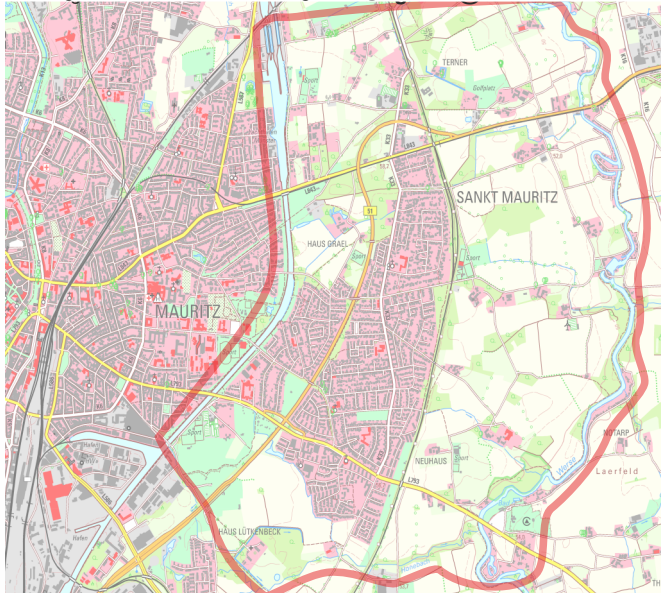

Land NRW (2019)
Datenlizenz Deutschland - Namensnennung - Version 2.0 (www.govdata.de/dl-de/by-2-0)

STUTENKERLAKTION der Messdienerleiter Margareta

Anzahl der Stutenkerle: _____

Name des Beschenkten (bitte leserlich):
_____

Adresse des Beschenkten (bitte leserlich):
_____
_____
_____
_____
_____

Grüße :
_____
_____
_____
_____
_____
_____